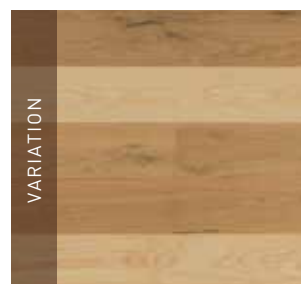

20,5 MM EG

Tykkelse x bredde: 20,5 x 140 mm

Overflade: Klar olie, ultramat og silkemat lakeret

Træsart med en varm og gylden glød og interessant årestruktur.

Ved naturlig ælde får træet et autentisk udtryk.