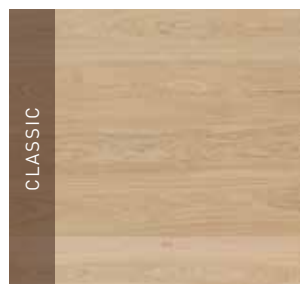

15 MM EG NORDIC

Tykkelse x bredde: 15 x 129 mm

Overflade: Ultramat lakeret

Egegulv med hvidtonet overflade.

Fremstår med lyst nordisk udtryk.