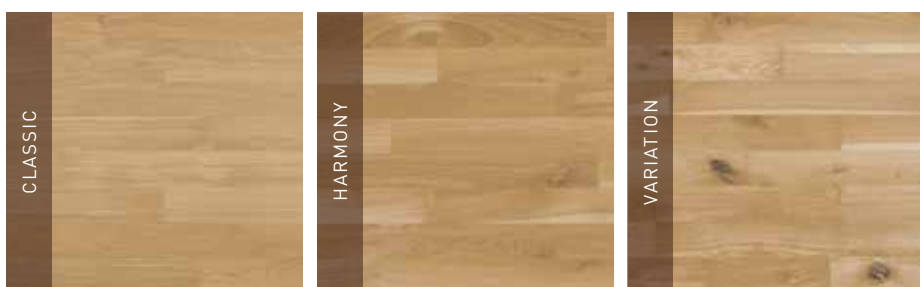

## EG NORDIC

**Tykkelse:** 14/22 mm

**Bredde:** 129 mm

**Overflade:** Ultramat lakeret

Egegulv med hvidtonet overflade.

Fremstår med lyst nordisk udtryk.