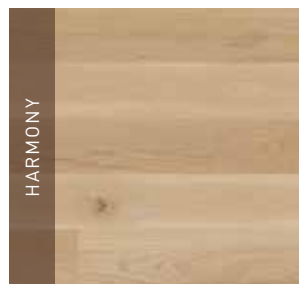

20,5 MM EG NORDIC

Tykkelse x bredde: 20,5 x 140 mm

Overflade: Ultramat lakeret

Egegulv med hvidtonet overflade.

Fremstår med lyst nordisk udtryk.