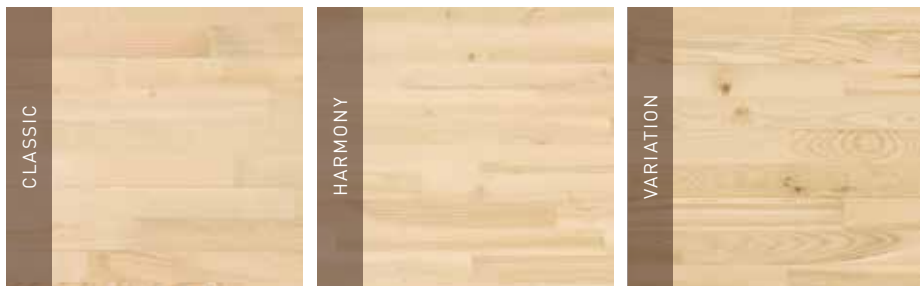

## ASK NORDIC

**Tykkelse:** 22 mm

**Bredde:** 129 mm

**Overflade:** Ultramat lakeret

Askegulv med hvidtonet overflade.

Fremstår med lyst nordisk udtryk.