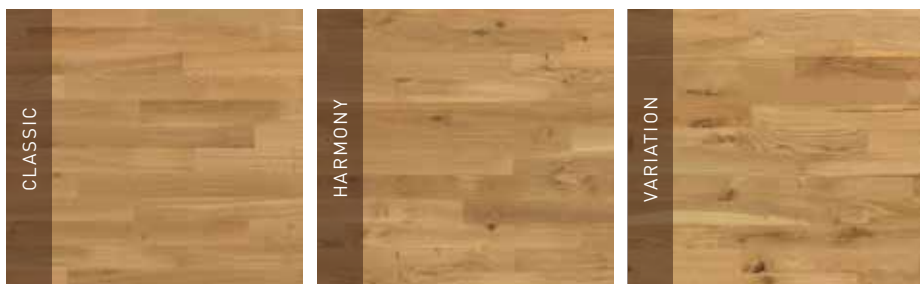

## EG

**Tykkelse:** 14/22 mm

**Bredde:** 129 mm

**Overflade:** Klar olie, ultramat og silkemat lakeret

Træsart med en varm og gylden glød og interessant årestruktur.

Ved naturlig ælde får træet et autentisk udtryk.